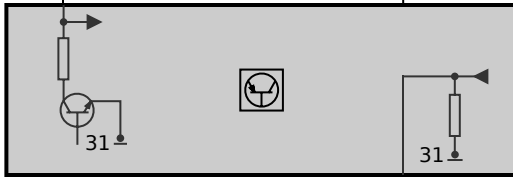

Z7  
Front power distribution box

14 Z7\*3B

A258  
Body Domain Controller

27 A258\*3B

15N<53  
0.5  
GN/RT

AUC\_PWM  
0.35  
WS/BR

1

3 B13\*1B

B13  
AUC sensor

2 B13\*1B

31  
0.35  
BR/SW

Z10\*3B