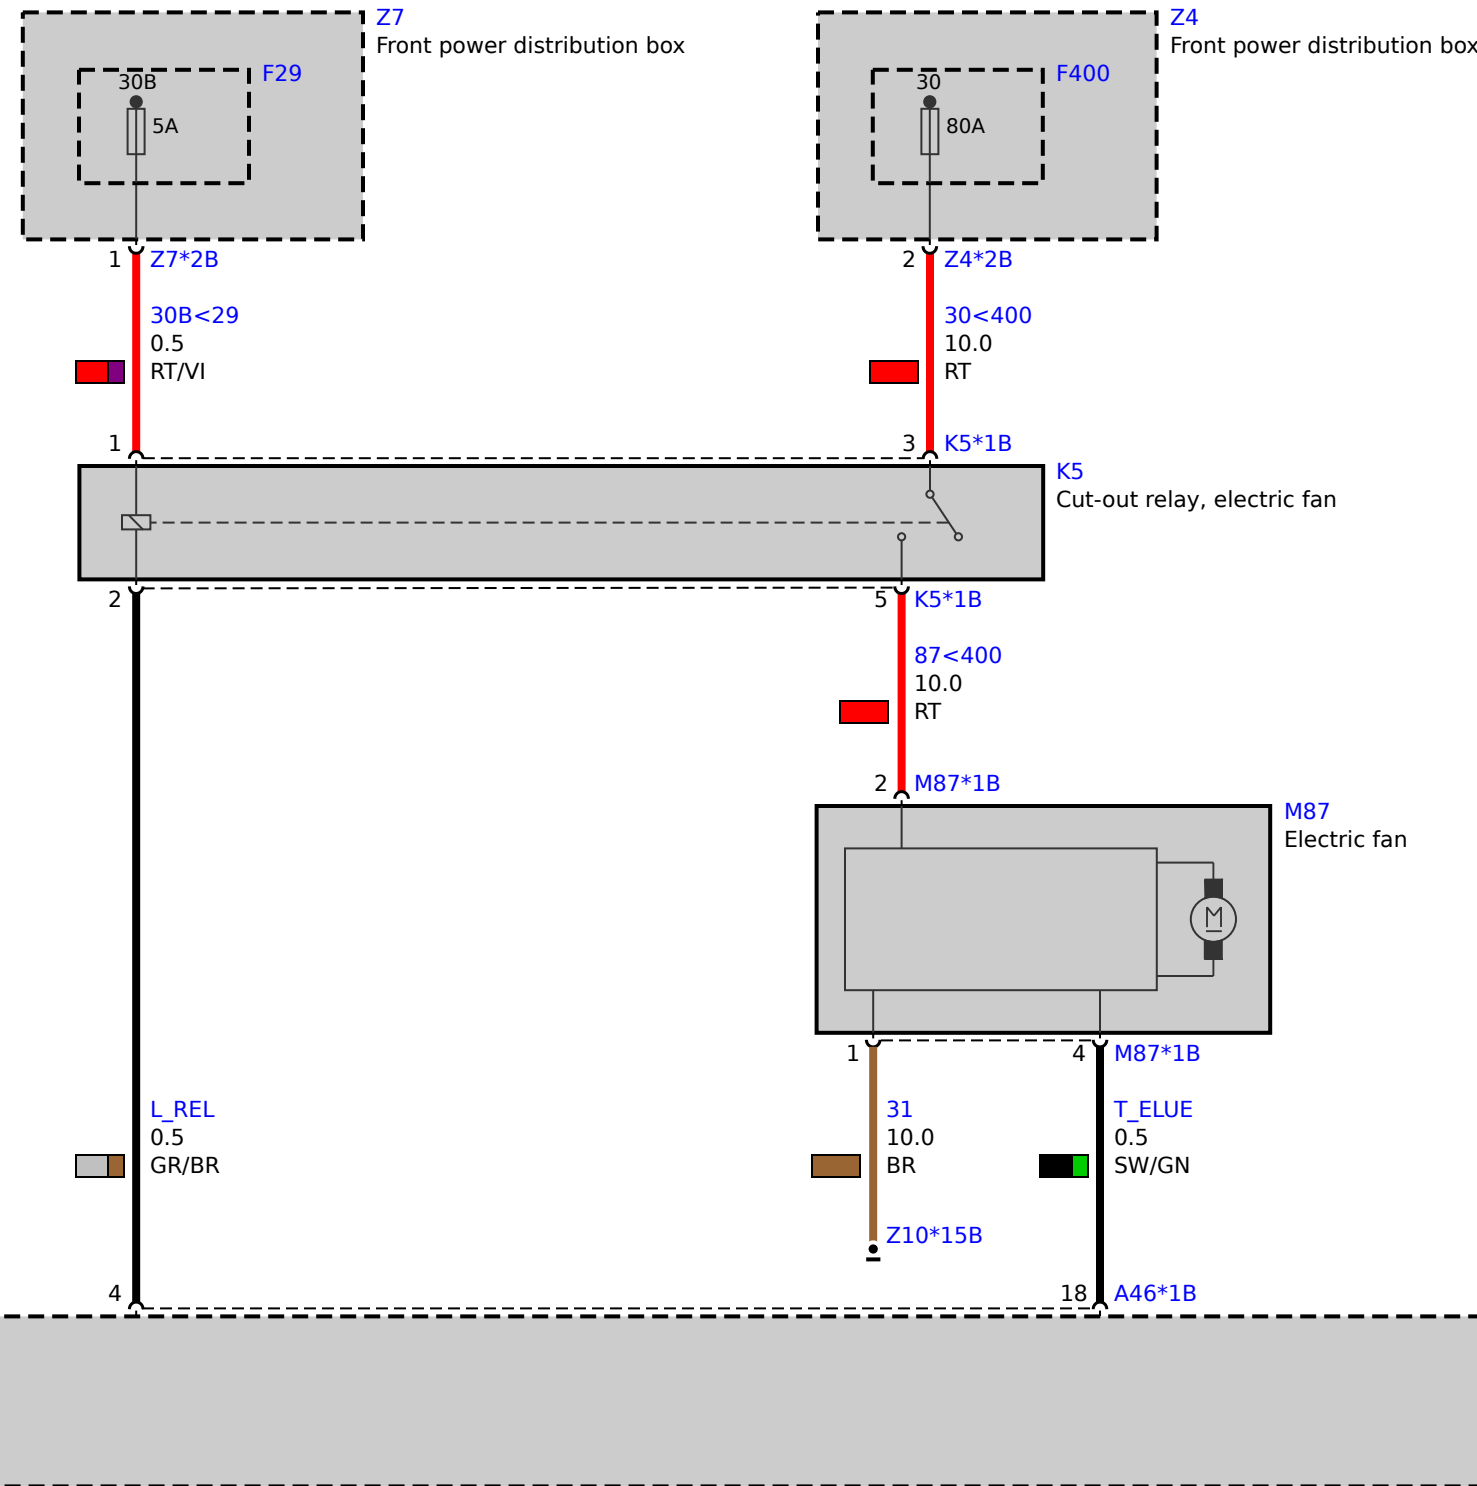

fan 300 W

fan 400/600 W

fan 850 W