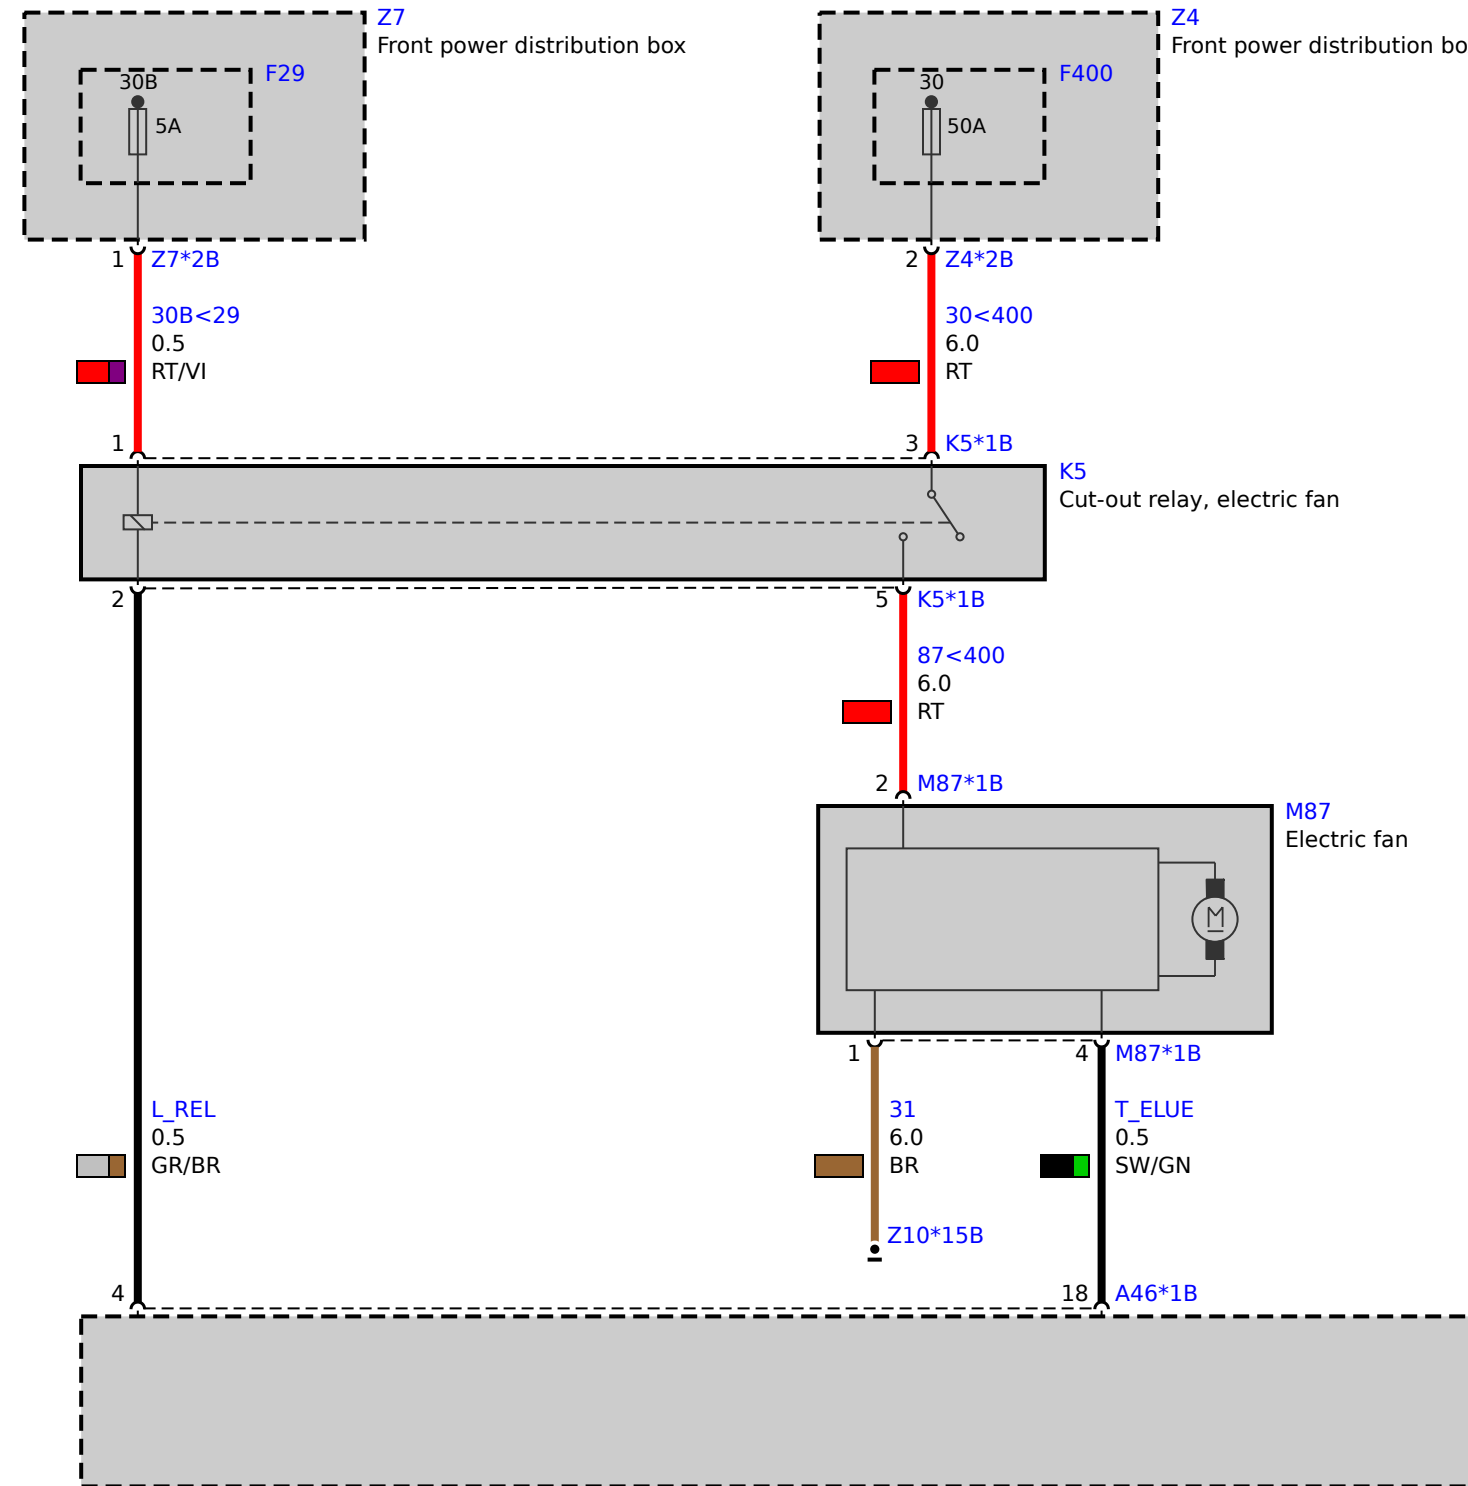

fan 300 W

fan 400/600 W

fan 850 W