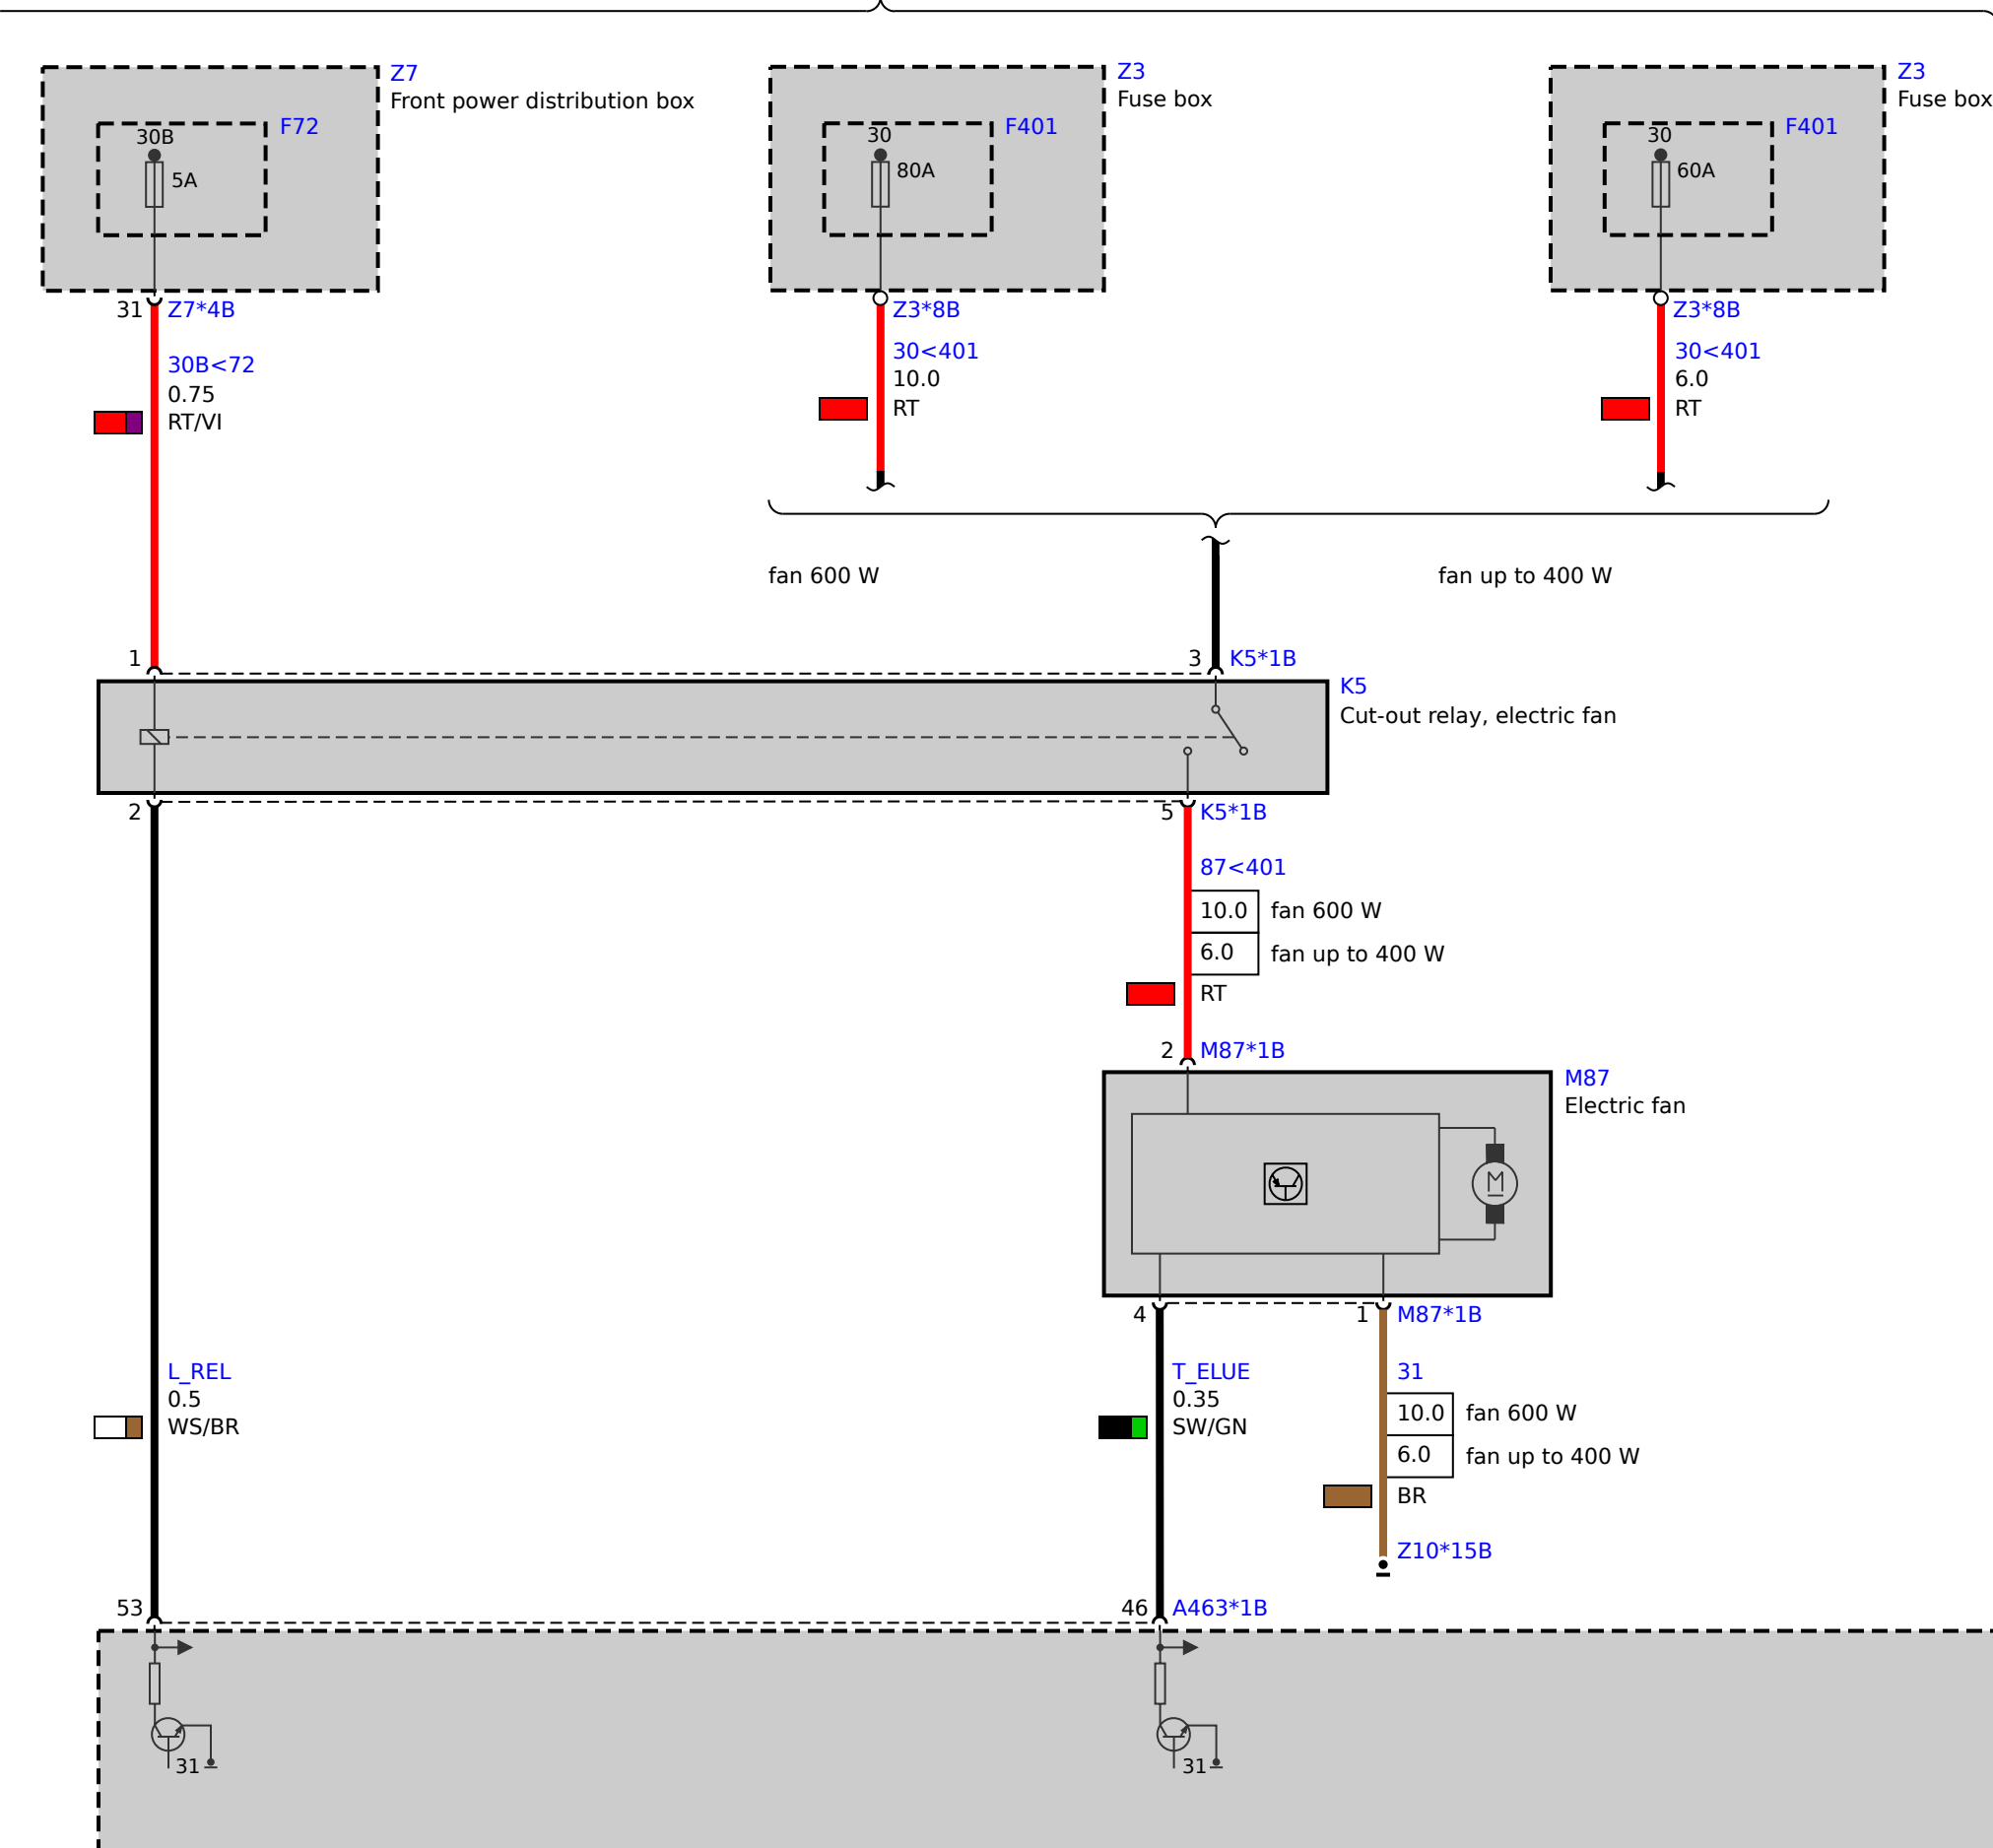

Fan up to 600 W

fan 800/850 W

with CO2 volume

B47 TOP engine