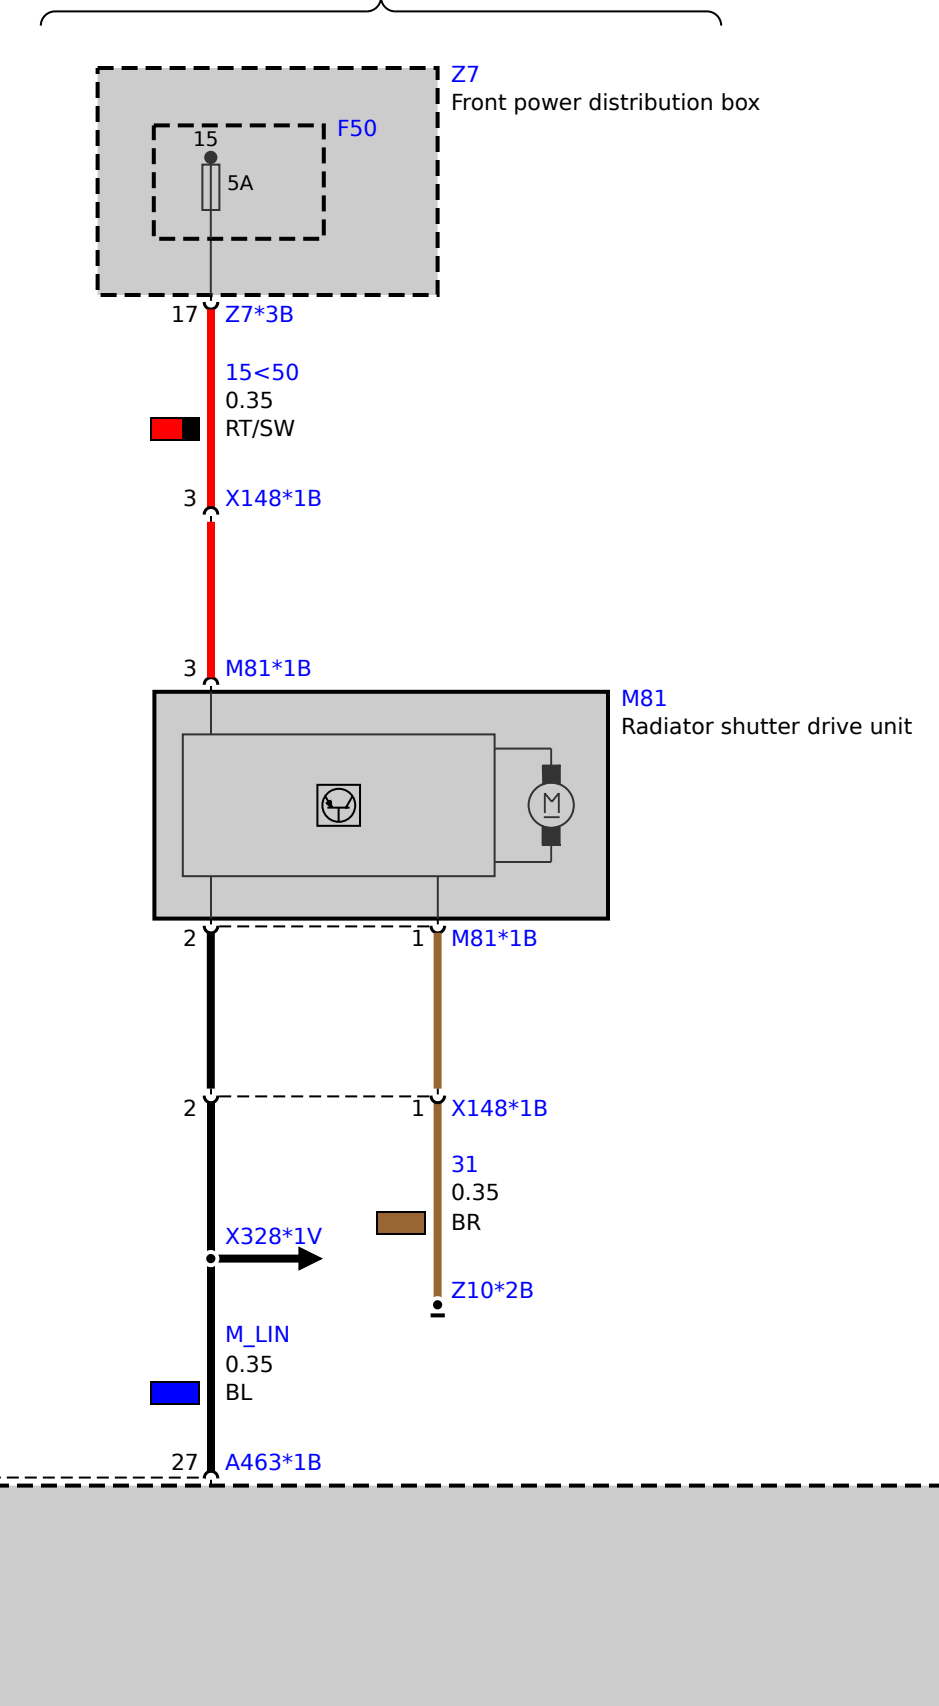

Fan up to 600 W

fan 800/850 W

with CO2 volume

B47 TOP engine