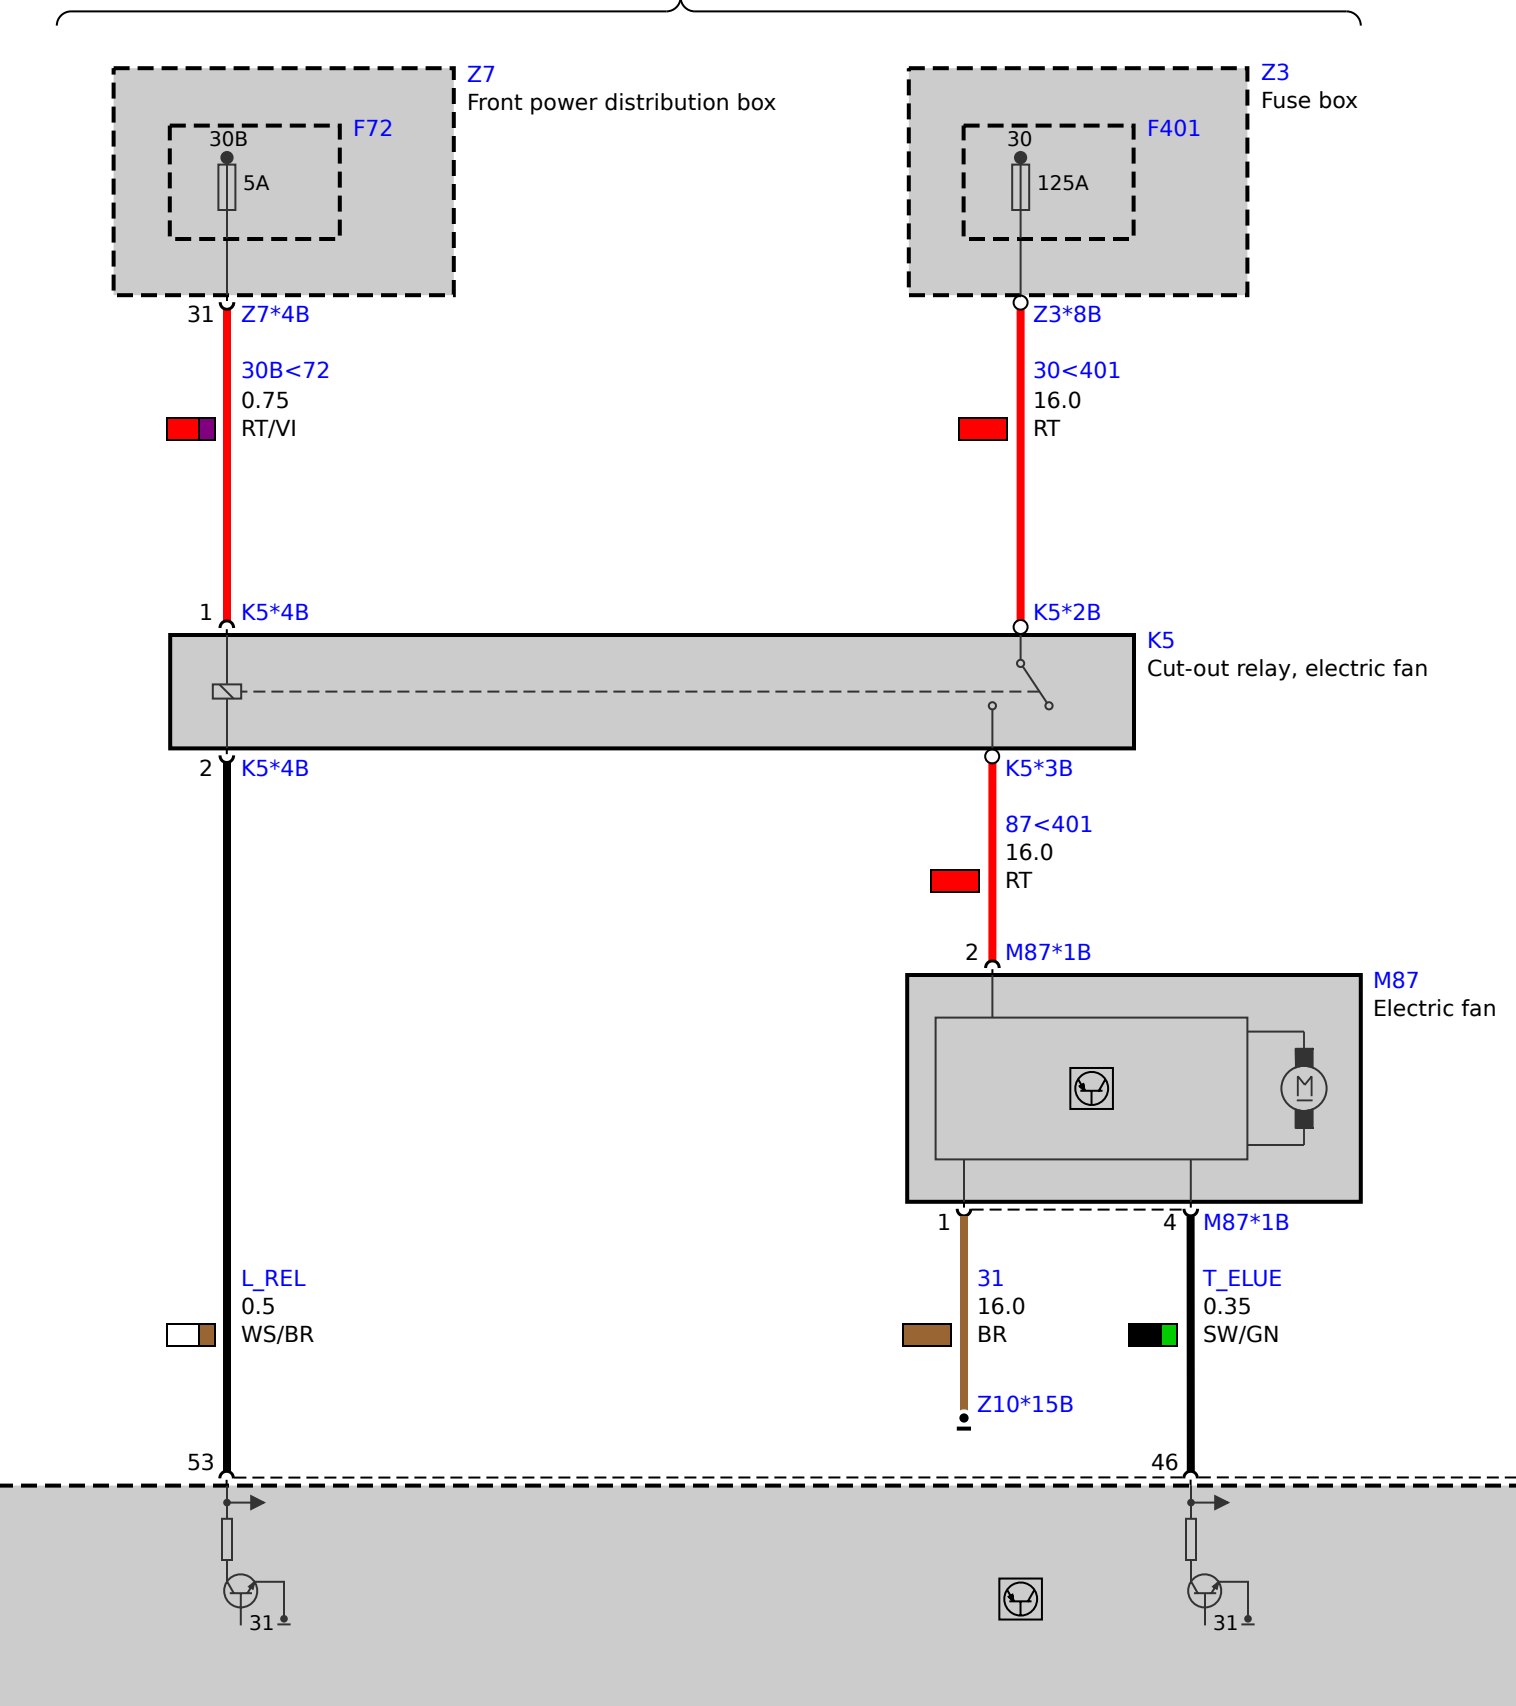

Fan up to 600 W

fan 800/850 W

with CO2 volume

B47 TOP engine