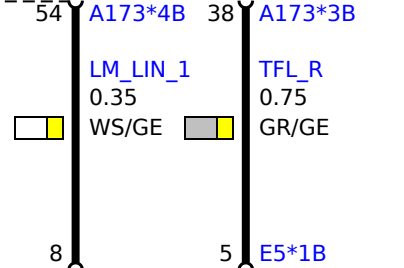

- E86**
- Left headlight
- 2) Headlight driver module
- 7) Swivel module

- E5**
- Right headlight
- 2) Headlight driver module
- 7) Swivel module