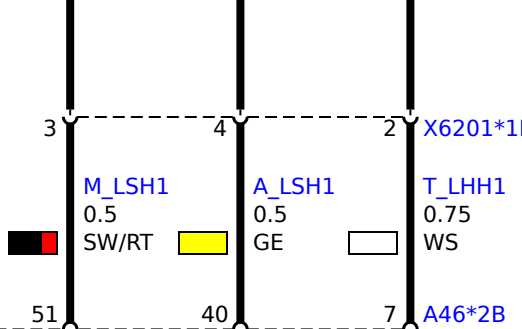

M_LSH1
0.5
SW/RT

A_LSH1
0.5
GE

T_LHH1
0.75
WS

A46*2B