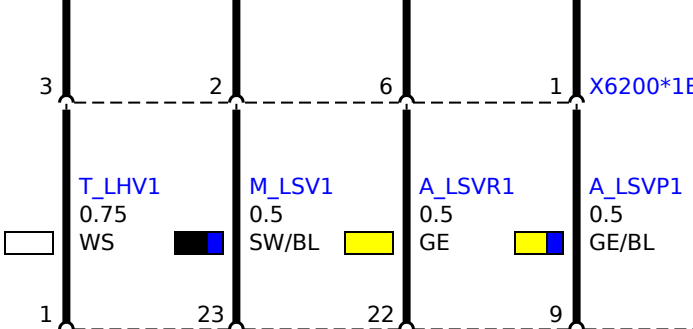

A46
Digital Motor Electronics

U_LHV1
0.75
RT/GN

X6200*1B

B6200
Oxygen sensor before catalytic
converter

T_LHV1
0.75
WS

M_LSV1
0.5
SW/BL

A_LSVR1
0.5
GE

A_LSVP1
0.5
GE/BL