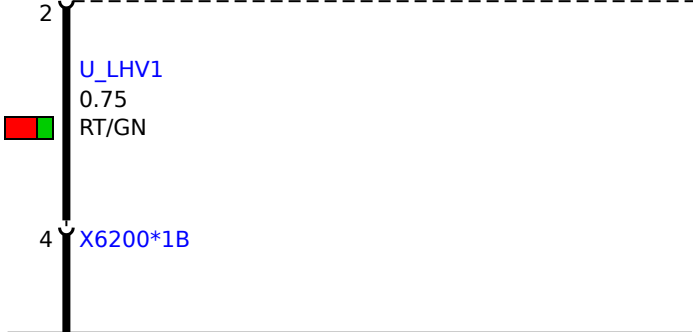

A46
Digital Motor Electronics

U_LHV1
0.75
RT/GN

X6200*1B

B6200
Oxygen sensor before catalytic
converter

T_LHV1
0.75
WS

M_LSV1
0.5
SW/BL

A_LSVR1
0.5
GE

A_LSVP1
0.5
GE/BL