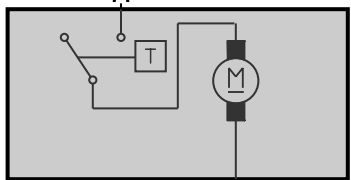

Z2  
Fuse holder, rear

10 Z2\*10B

30B<121  
0.35  
RT/GN

3 M99\*1B

M99  
Fan, Infotainment

2 M99\*1B

31L  
0.35  
BR

Z10\*12B