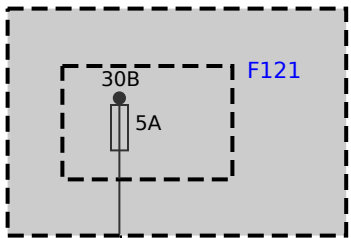

Z2  
Fuse holder, rear

10 Z2\*10B

30B<121  
0.35  
RT/GN

3 M99\*1B

M99  
Fan, Infotainment

2 M99\*1B

31L  
0.35  
BR

Z10\*12B