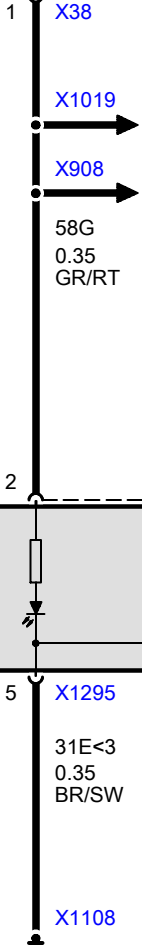

A3
Light module

F27
30A

A1
General module

S204
Rear lid release
switch (interior)