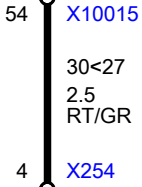

A3
Light module

F27
30A

A1
General module

S204
Rear lid release
switch (interior)