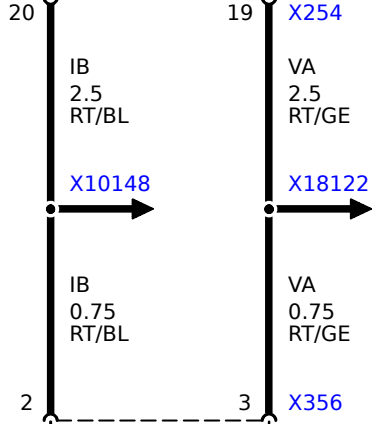

A1  
 General module  
 3) Load cutout

E39  
 Rear left interior light  
 0) Off  
 1) On  
 2) Interior light  
 3) Map--reading light

X151