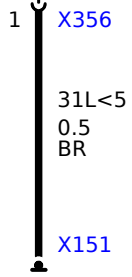

A1  
 General module  
 3) Load cutout

E39  
 Rear left interior light  
 0) Off  
 1) On  
 2) Interior light  
 3) Map--reading light

X151