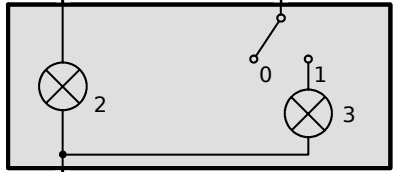

A1  
 General module  
 3) Load cutout

E39  
 Rear left interior light  
 0) Off  
 1) On  
 2) Interior light  
 3) Map--reading light

X151