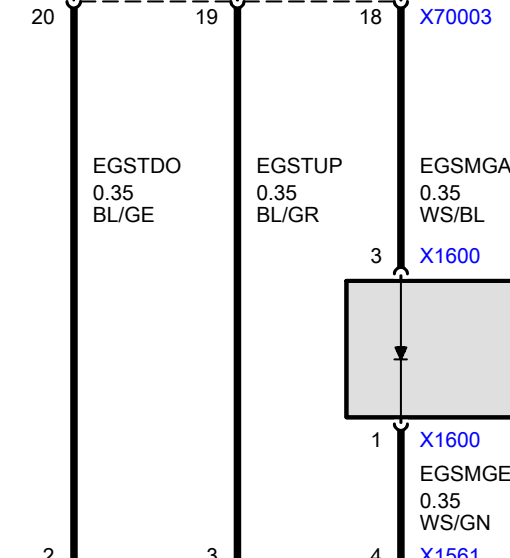

A7000
AGS transmission control unit

A1
General module
3) Load cutout

A3
Light module

S224
Stepronic switch
0) OFF
1) Manual gearshift
2) Upshift
3) Downshift

S227
Selector lever position switch

E82
Gear indicator light