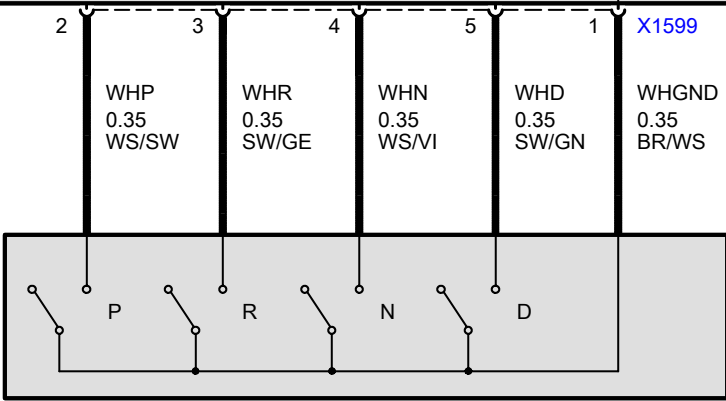

A7000
AGS transmission control unit

A1
General module
3) Load cutout

A3
Light module

S224
Stepronic switch
0) OFF
1) Manual gearshift
2) Upshift
3) Downshift

S227
Selector lever position switch

E82
Gear indicator light