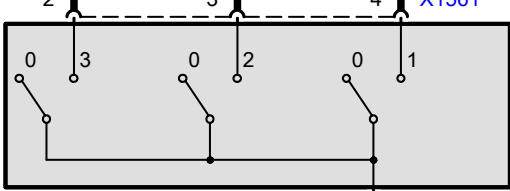

A7000
AGS transmission control unit

A1
General module
3) Load cutout

A3
Light module

S224
Stepronic switch
0) OFF
1) Manual gearshift
2) Upshift
3) Downshift

S227
Selector lever position switch

E82
Gear indicator light