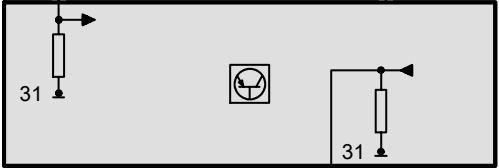

A46
Fuse holder, rear

8 X11012

30G<56
0.35
RT/GR

1

31

A3
Light module

16 X12

LIN_RLSS
0.35
BL/GE