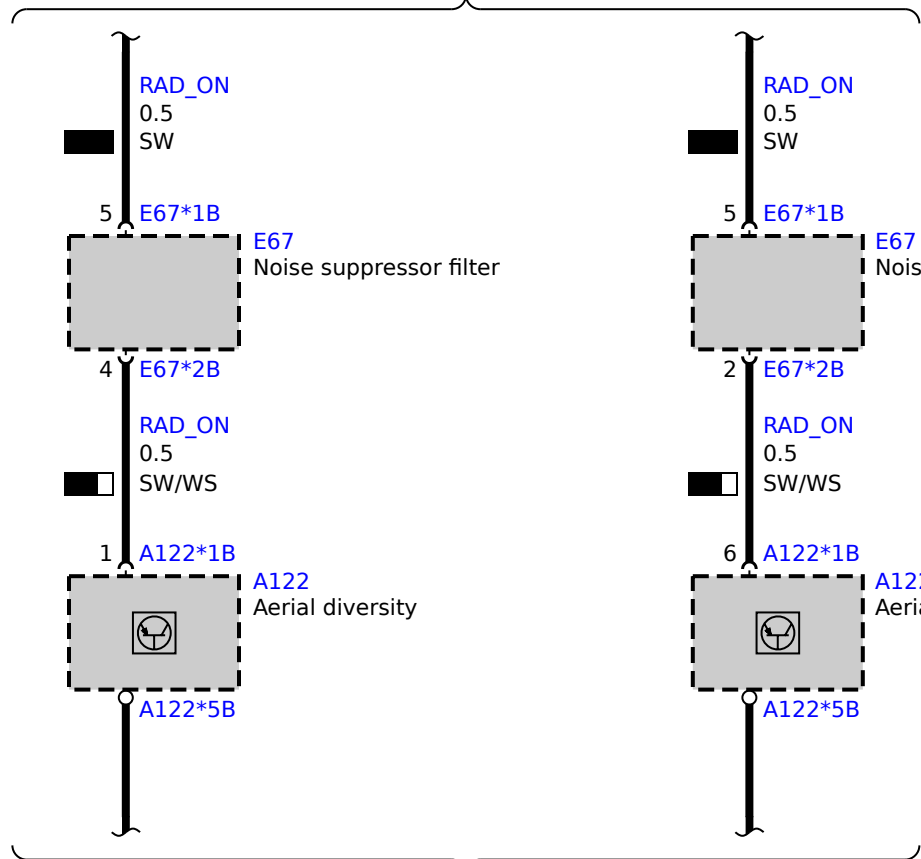

13 A42\*1B

X70\*1V

RAD\_ON  
0.5  
SW/WS

17 X188\*1B

Convertible

Coupé

VICS\_FM  
W9110.1

A42\*14B