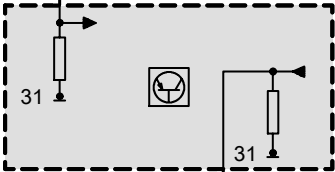

A46

Fuse holder, rear

F73

2 X11010

1 X14068

30G<73
4.0
RT/GN

10 X18773

N40a