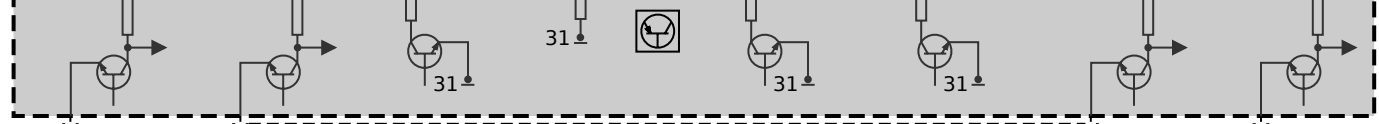

A4011
Footwell module

23 X14259

5 X10164

S8
Light switch unit

FLC_LED 0.35 SW/VI
31E 0.35 BR/SW
S_SL 0.35 SW
S_AL 0.35 GE

19 5 1 2 X14259

A4011
Footwell module

6 X14260 6 X14260 38 X14261 4 X14260

56BL 2.5 GE/GN
56AL 1.5 WS/GN

E126
1) Low beam headlight
2) High beam headlight

4 X13420

31L 2.5 BR

X165

56BR 2.5 GE/BL
56AR 1.5 WS/BL

E127
Right headlight
1) Low beam headlight
2) High beam headlight

4 X13421