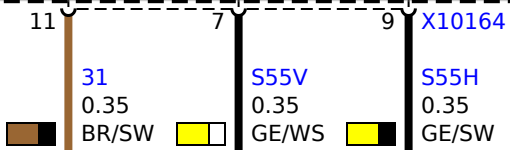

A4011
Footwell module

23 X14259

5 X10164

S8
Light switch unit

14 X14259

A4011
Footwell module

37 X14261

2 X768