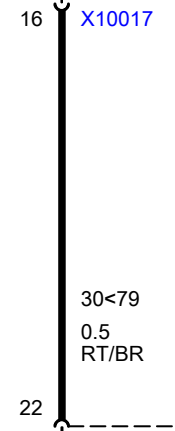

F79
7.5A

A1
General module

30<79
0.5
RT/BR

X332
K--BUS
0.35
WS/RT/GE

X10116

K--BUS
0.35
WS/RT/GE

A118
Air suspension
control unit

X1448

31E<9
0.75
BR/SW

X493