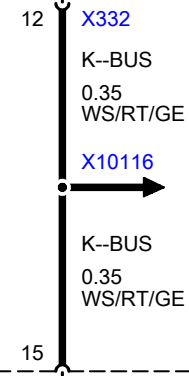

F79
7.5A

A1
General module

30<79
0.5
RT/BR

X332
K--BUS
0.35
WS/RT/GE

X10116

K--BUS
0.35
WS/RT/GE

A118
Air suspension
control unit

X1448

31E<9
0.75
BR/SW

X493