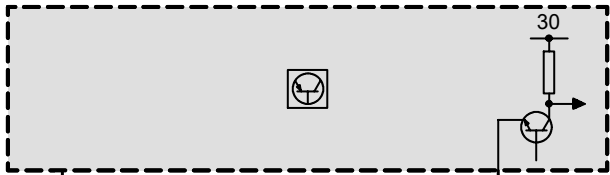

F79
7.5A

A1
General module

30<79
0.5
RT/BR

X332
K--BUS
0.35
WS/RT/GE

X10116

K--BUS
0.35
WS/RT/GE

A118
Air suspension
control unit

X1448