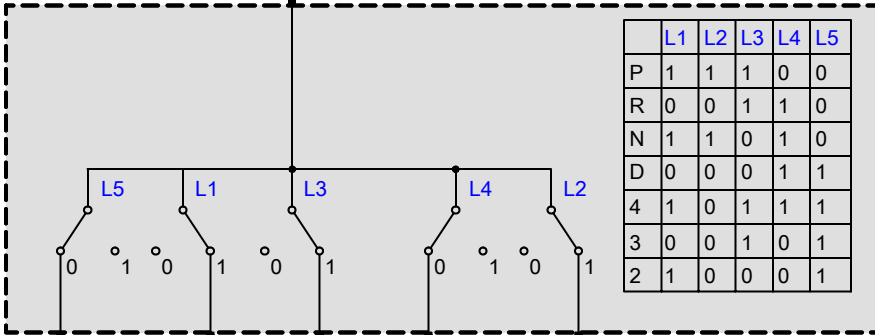

A7000

AGS transmission control unit

2 X70004

U_GETRPO
0.5
GE/BL

4 X8505

Y8505

Gearshift unit
18) 0: Low (OFF)
19) 1: High (ON)

	L1	L2	L3	L4	L5
P	1	1	1	0	0
R	0	0	1	1	0
N	1	1	0	1	0
D	0	0	0	1	1
4	1	0	1	1	1
3	0	0	1	0	1
2	1	0	0	0	1

19 11 16 7 2 X8505

L5 0.5 TR/SW
L1 0.5 SW
L3 0.5 VI/SW
L4 0.5 GE/SW
L2 0.5 OR

16 17 14 15 1 X70004

A7000

AGS transmission control unit