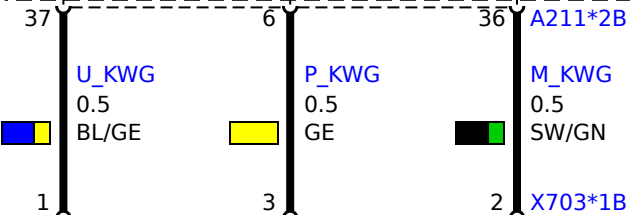

A46  
Digital Motor Electronics

A211\*2B

X703\*1B

B6214a  
Crankshaft sensor