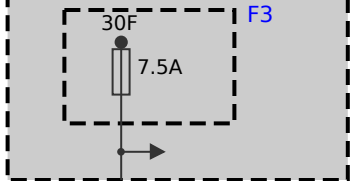

A258
Body Domain Controller

46 A258*3B

Z2a
Power distribution box, rear

6 Z2*1B

R2a
CAN terminator 2

26 31 0.5 BR Z10*46B

7 K_CAN2_H 0.35
20 R2*1B K_CAN2_L 0.35

	GE/RT		GE/BR
	BL/GR		BR/GR

13 14 A218*1B

30F<3
0.5
RT/WS

30<226
4.0
RT/BL

3

8

A218a
Tailgate function module

1 A218*1B

31 4.0 BR Z10*12B