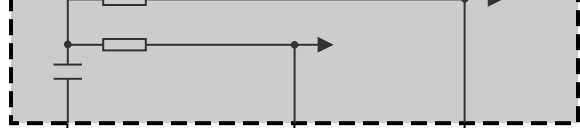

A258
Body Domain Controller

46 A258*3B

Z2a
Power distribution box, rear

6 Z2*1B

R2a
CAN terminator 2

26 31 0.5 BR Z10*46B

7 K_CAN2_H 0.35
20 R2*1B K_CAN2_L 0.35

	GE/RT		GE/BR
	BL/GR		BR/GR

13 14 A218*1B

30F<3
0.5
RT/WS

30<226
4.0
RT/BL

3

8

A218a
Tailgate function module

1 A218*1B

31 4.0 BR Z10*12B