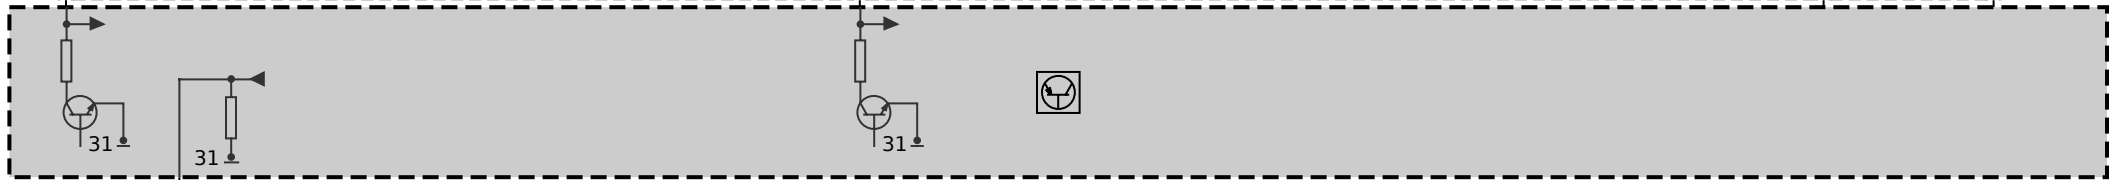

A258
Body Domain Controller

46 A258*3B

Z2a
Power distribution box, rear

6 Z2*1B

R2a
CAN terminator 2

26 31 0.5 BR Z10*46B

7 K_CAN2_H 0.35
20 R2*1B K_CAN2_L 0.35

	GE/RT		GE/BR
	BL/GR		BR/GR

13 14 A218*1B

30F<3
0.5
RT/WS

30<226
4.0
RT/BL

3

8

A218a
Tailgate function module

1 A218*1B

31 4.0 BR Z10*12B