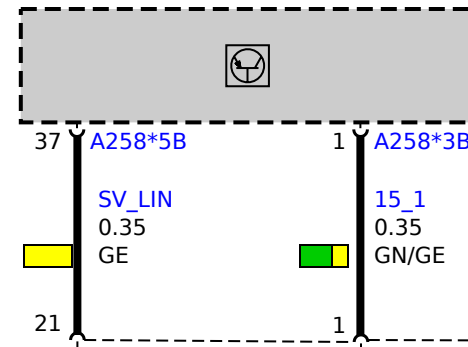

Z3
Fuse box

A258
Body Domain Controller

Z2a
Power distribution box, rear
2) LIN power distribution box

- F217
- F224 - F230
- F233 - F237
- F242 - F246

- 30B_1

- F212 - F216
- F218 - F220
- F247 - F252
- F253 - F260
- F265 - F267

- 30B_2

- F261 - F264
- F268 - F274
- F281 - F286
- F291 - F296

- 30F_1

- F238 - F240
- F276 - F280

- 30F_2

- F287 - F290

- 15N1

- F203 - F211
- F221 - F223