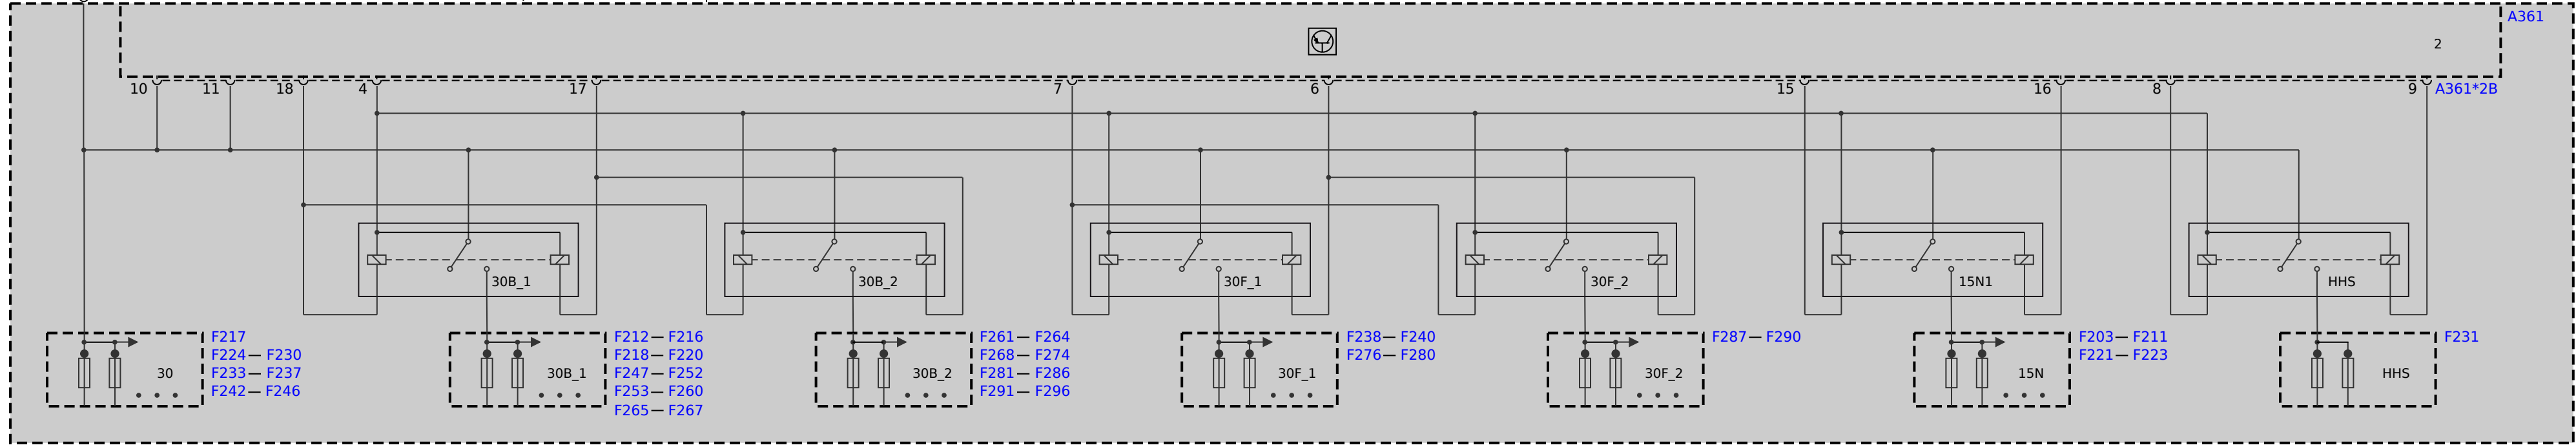

Z3
Fuse box

A258
Body Domain Controller

Z2a
Power distribution box, rear
2) LIN power distribution box

- F217
- F224 - F230
- F233 - F237
- F242 - F246

- 30B_1

- F212 - F216
- F218 - F220
- F247 - F252
- F253 - F260
- F265 - F267

- 30B_2

- F261 - F264
- F268 - F274
- F281 - F286
- F291 - F296

- 30F_1

- F238 - F240
- F276 - F280

- 30F_2

- F287 - F290

- 15N1

- F203 - F211
- F221 - F223