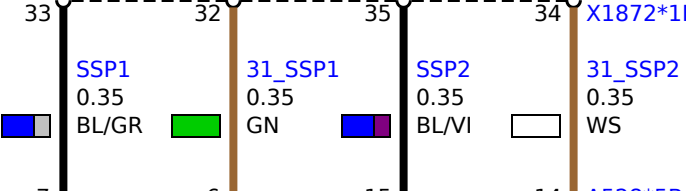

A568

Gear selector switch (GWS)

3) START-STOP button

A568*1B

SSP1

0.35

BL/GR

31_SSP1

0.35

GN

SSP2

0.35

BL/VI

31_SSP2

0.35

WS

X1872*1B

SSP1

0.35

BL/GR

31_SSP1

0.35

GN

SSP2