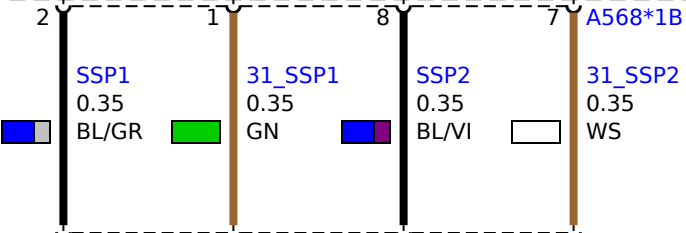

A568

Gear selector switch (GWS)

3) START-STOP button

A568*1B

SSP1

0.35

BL/GR

31_SSP1