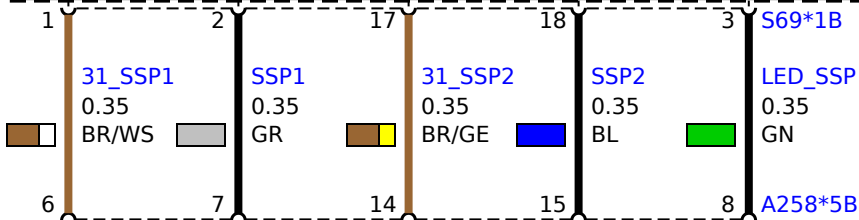

S69a

Centre console control panel
13) START-STOP button

S69*1B

31_SSP1

0.35

BR/WS

SSP1

0.35

GR

31_SSP2

0.35

BR/GE

SSP2

0.35

BL

LED_SSP

0.35

GN

A258*5B

A258

Body Domain Controller