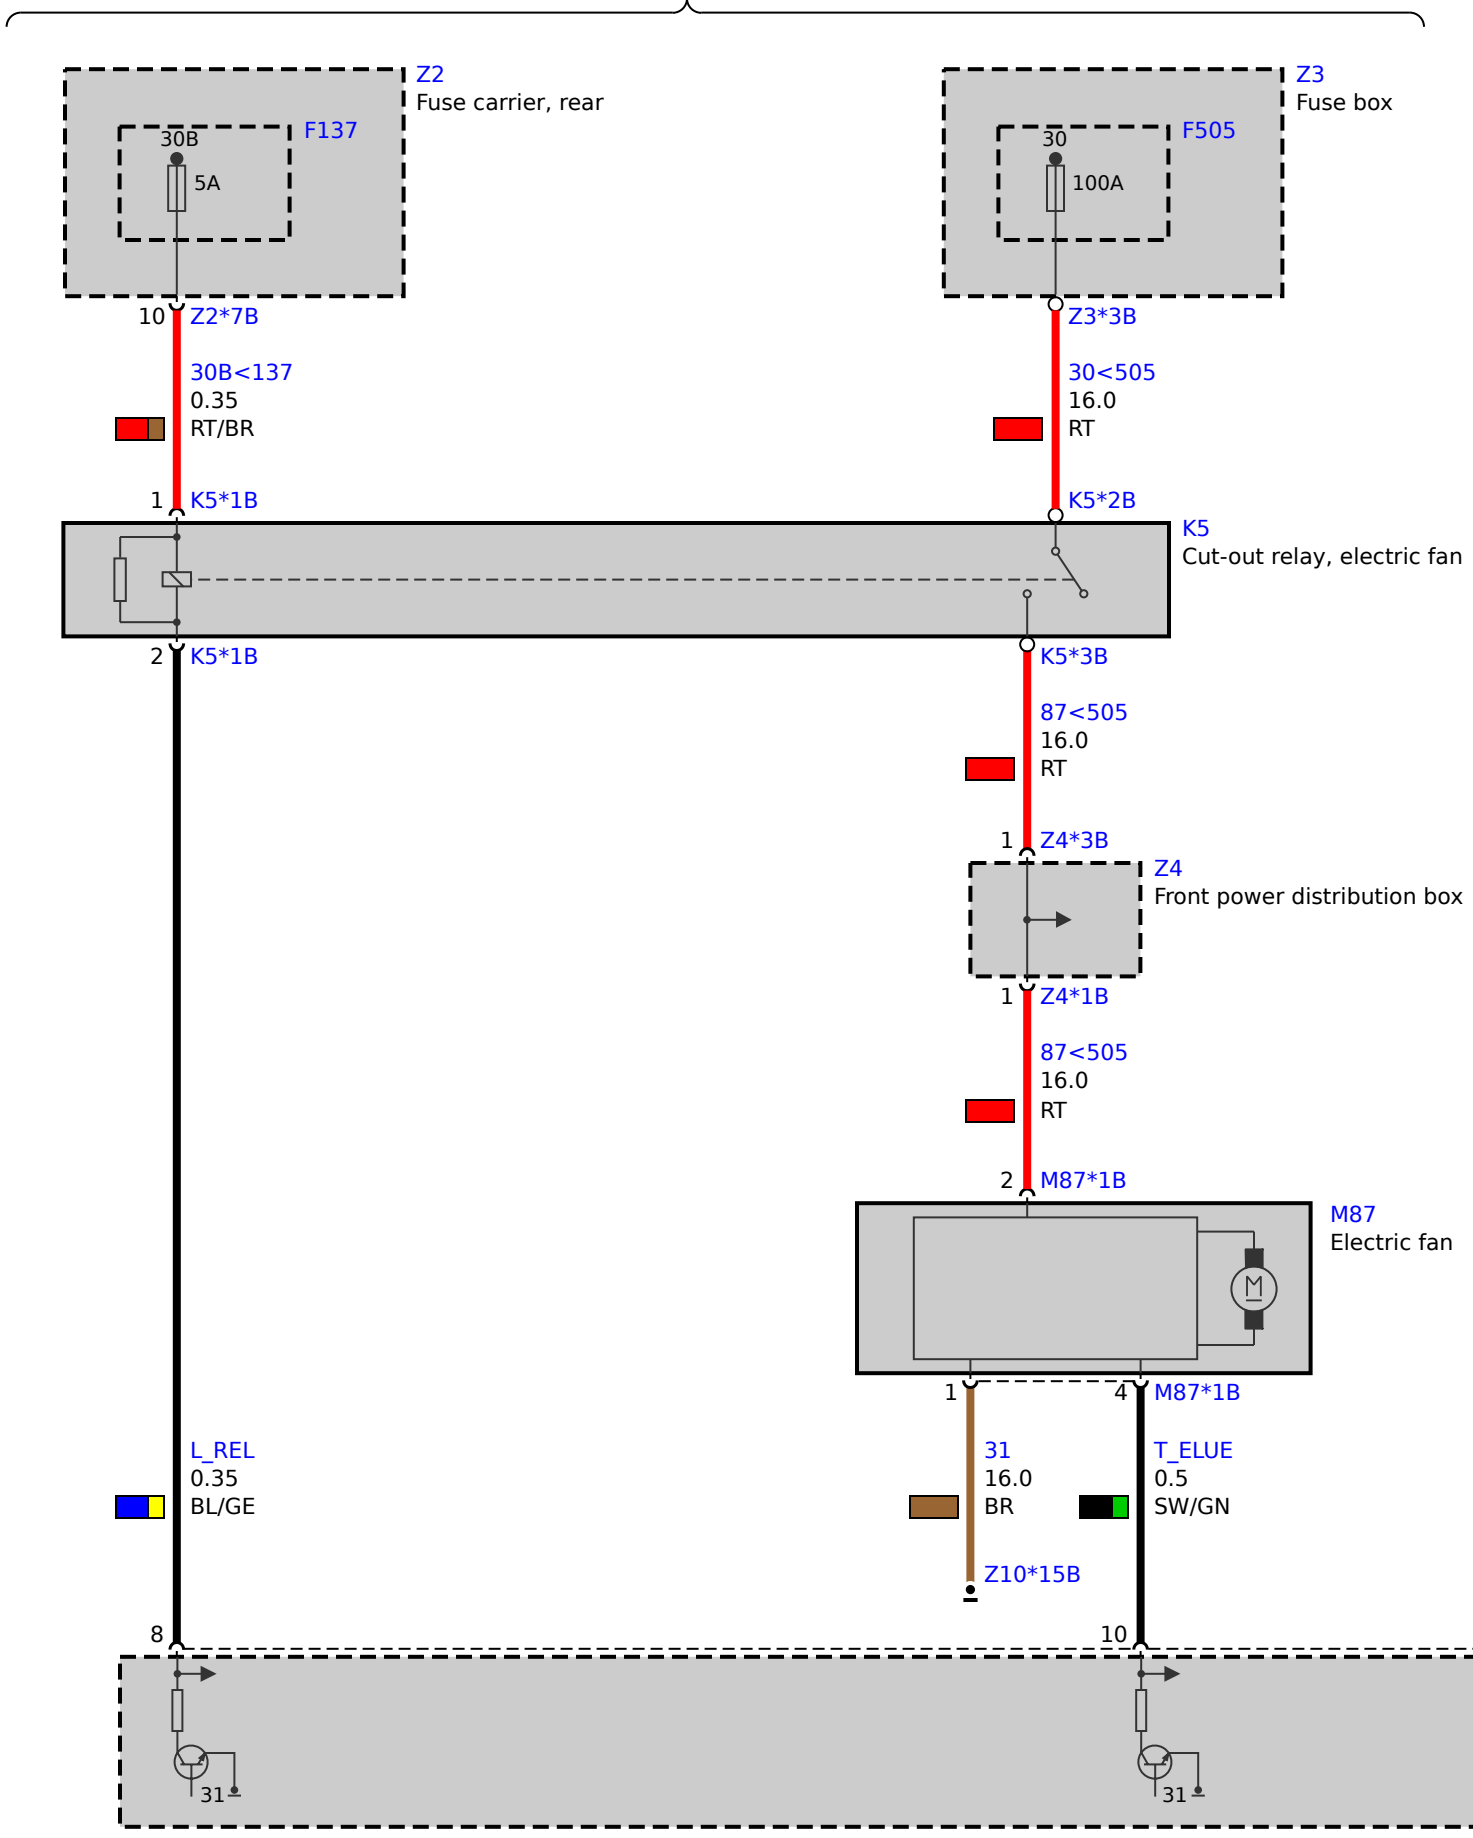

fan 800/1000 W

fan 400/600 W