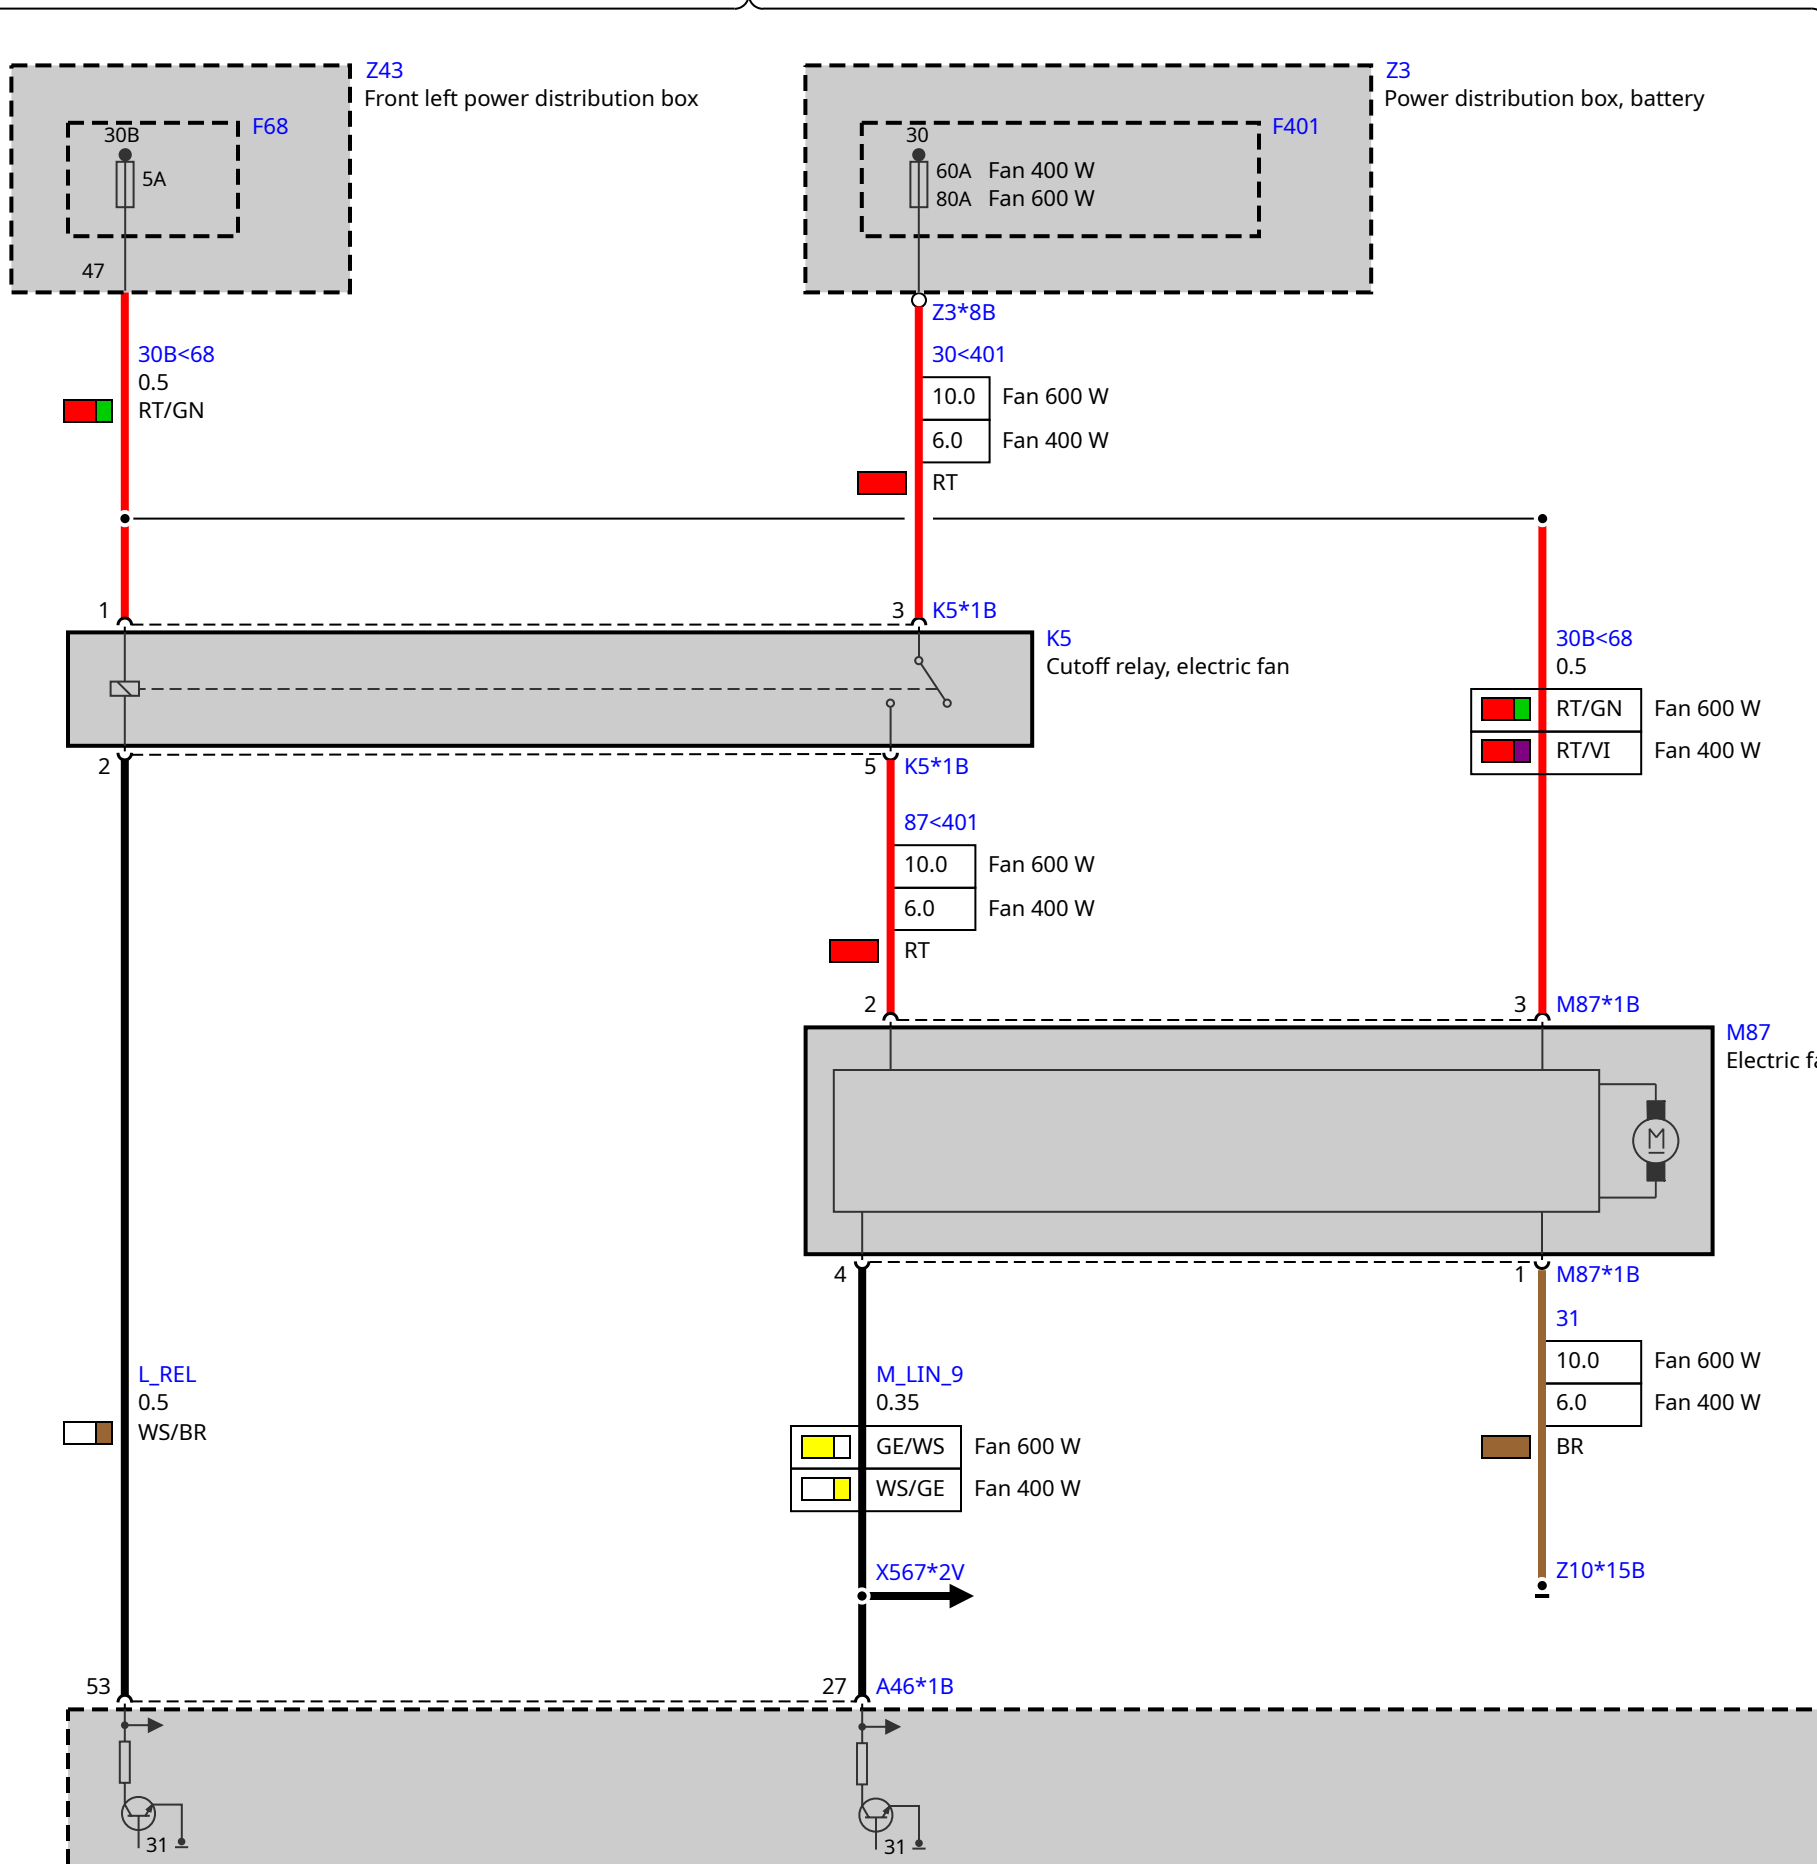

Fan up to 600 W

Fan 850 W